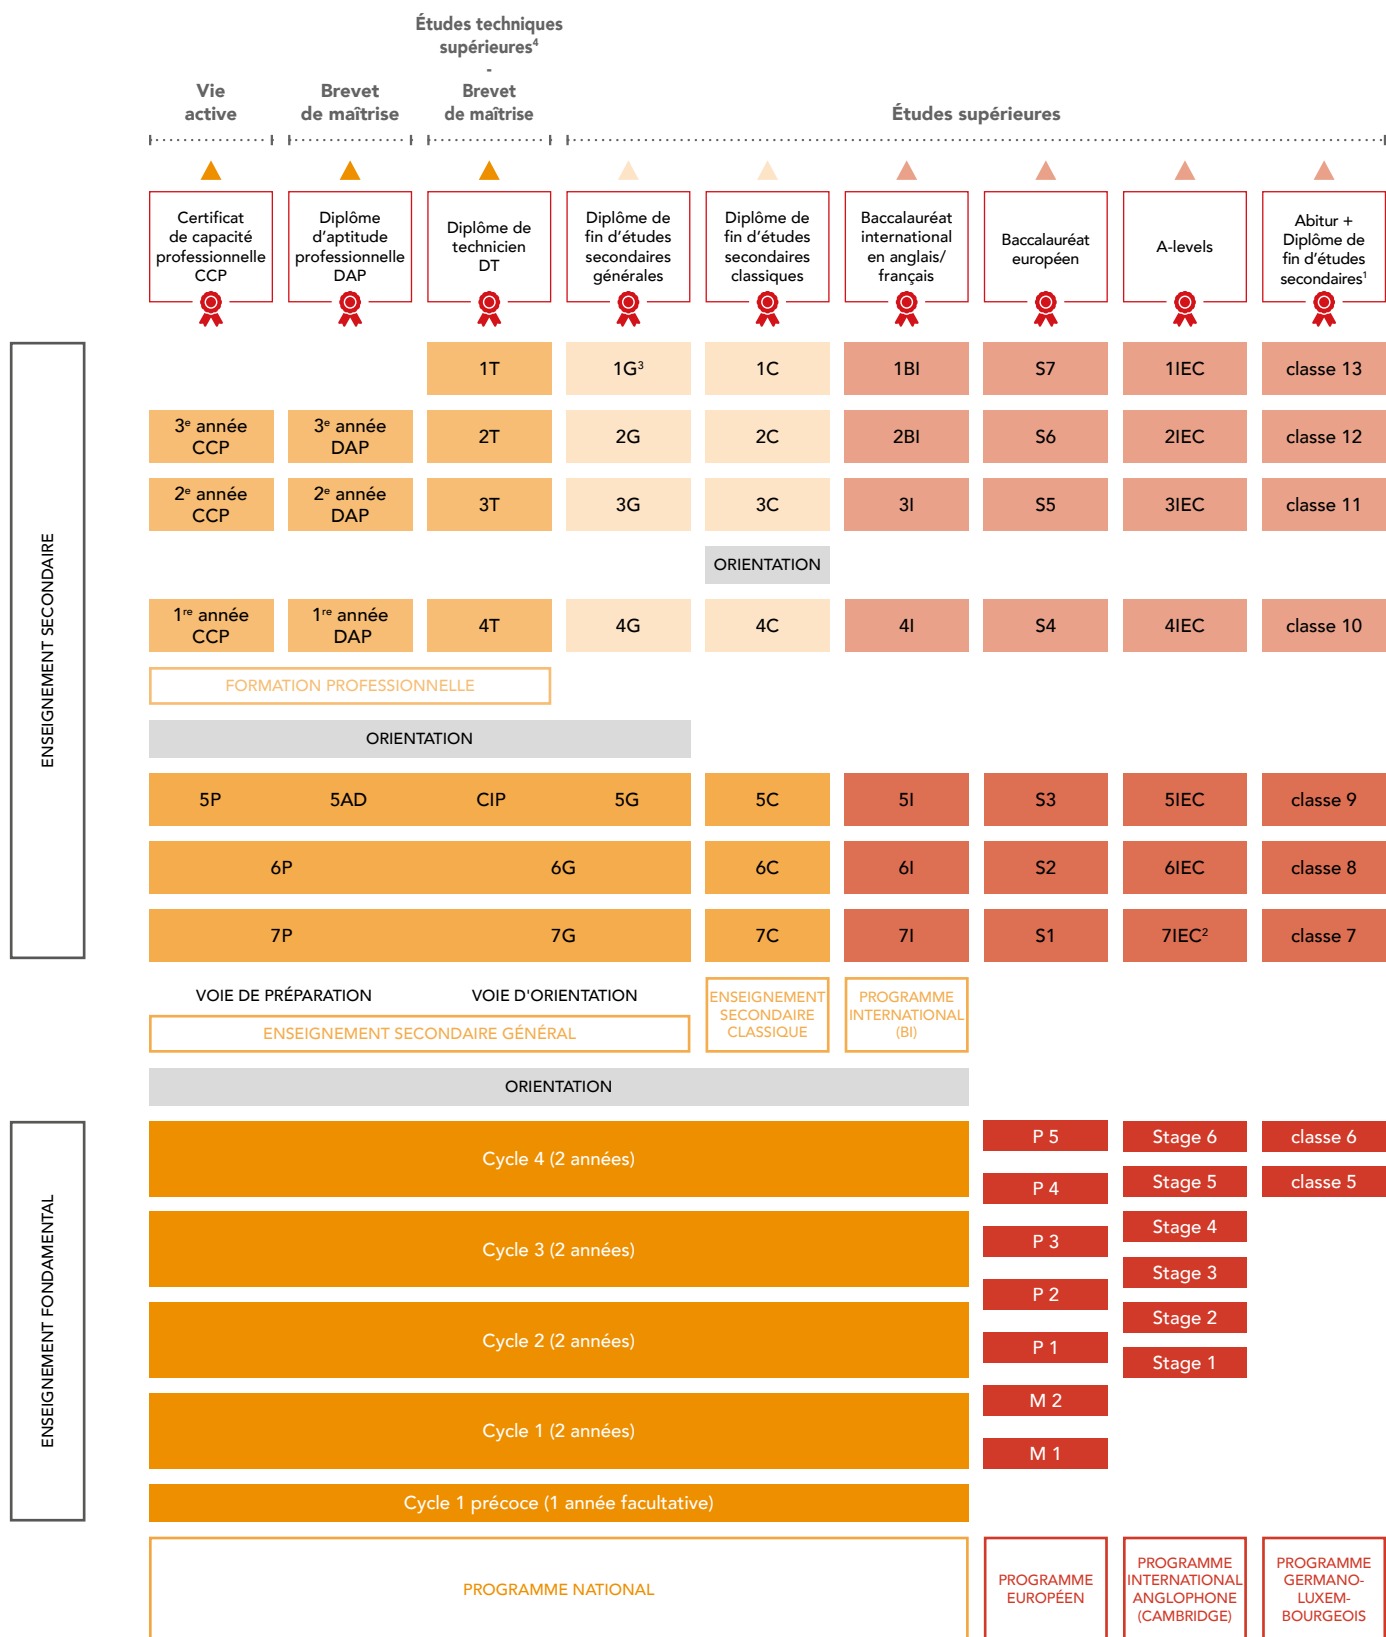

LE SYSTÈME SCOLAIRE PUBLIC LUXEMBOURGEOIS 2025/2026

¹ diplôme de fin d'études secondaires classiques et diplôme de fin d'études secondaires générales.

³ S'y ajoute l'année terminale (1SGED) à la section de la formation de l'éducateur.

² International English Classes

⁴ via modules préparatoires

L'école luxembourgeoise propose également aux adultes un diplôme d'accès aux études supérieures (DAES), équivalent au diplôme de fin d'études secondaires.