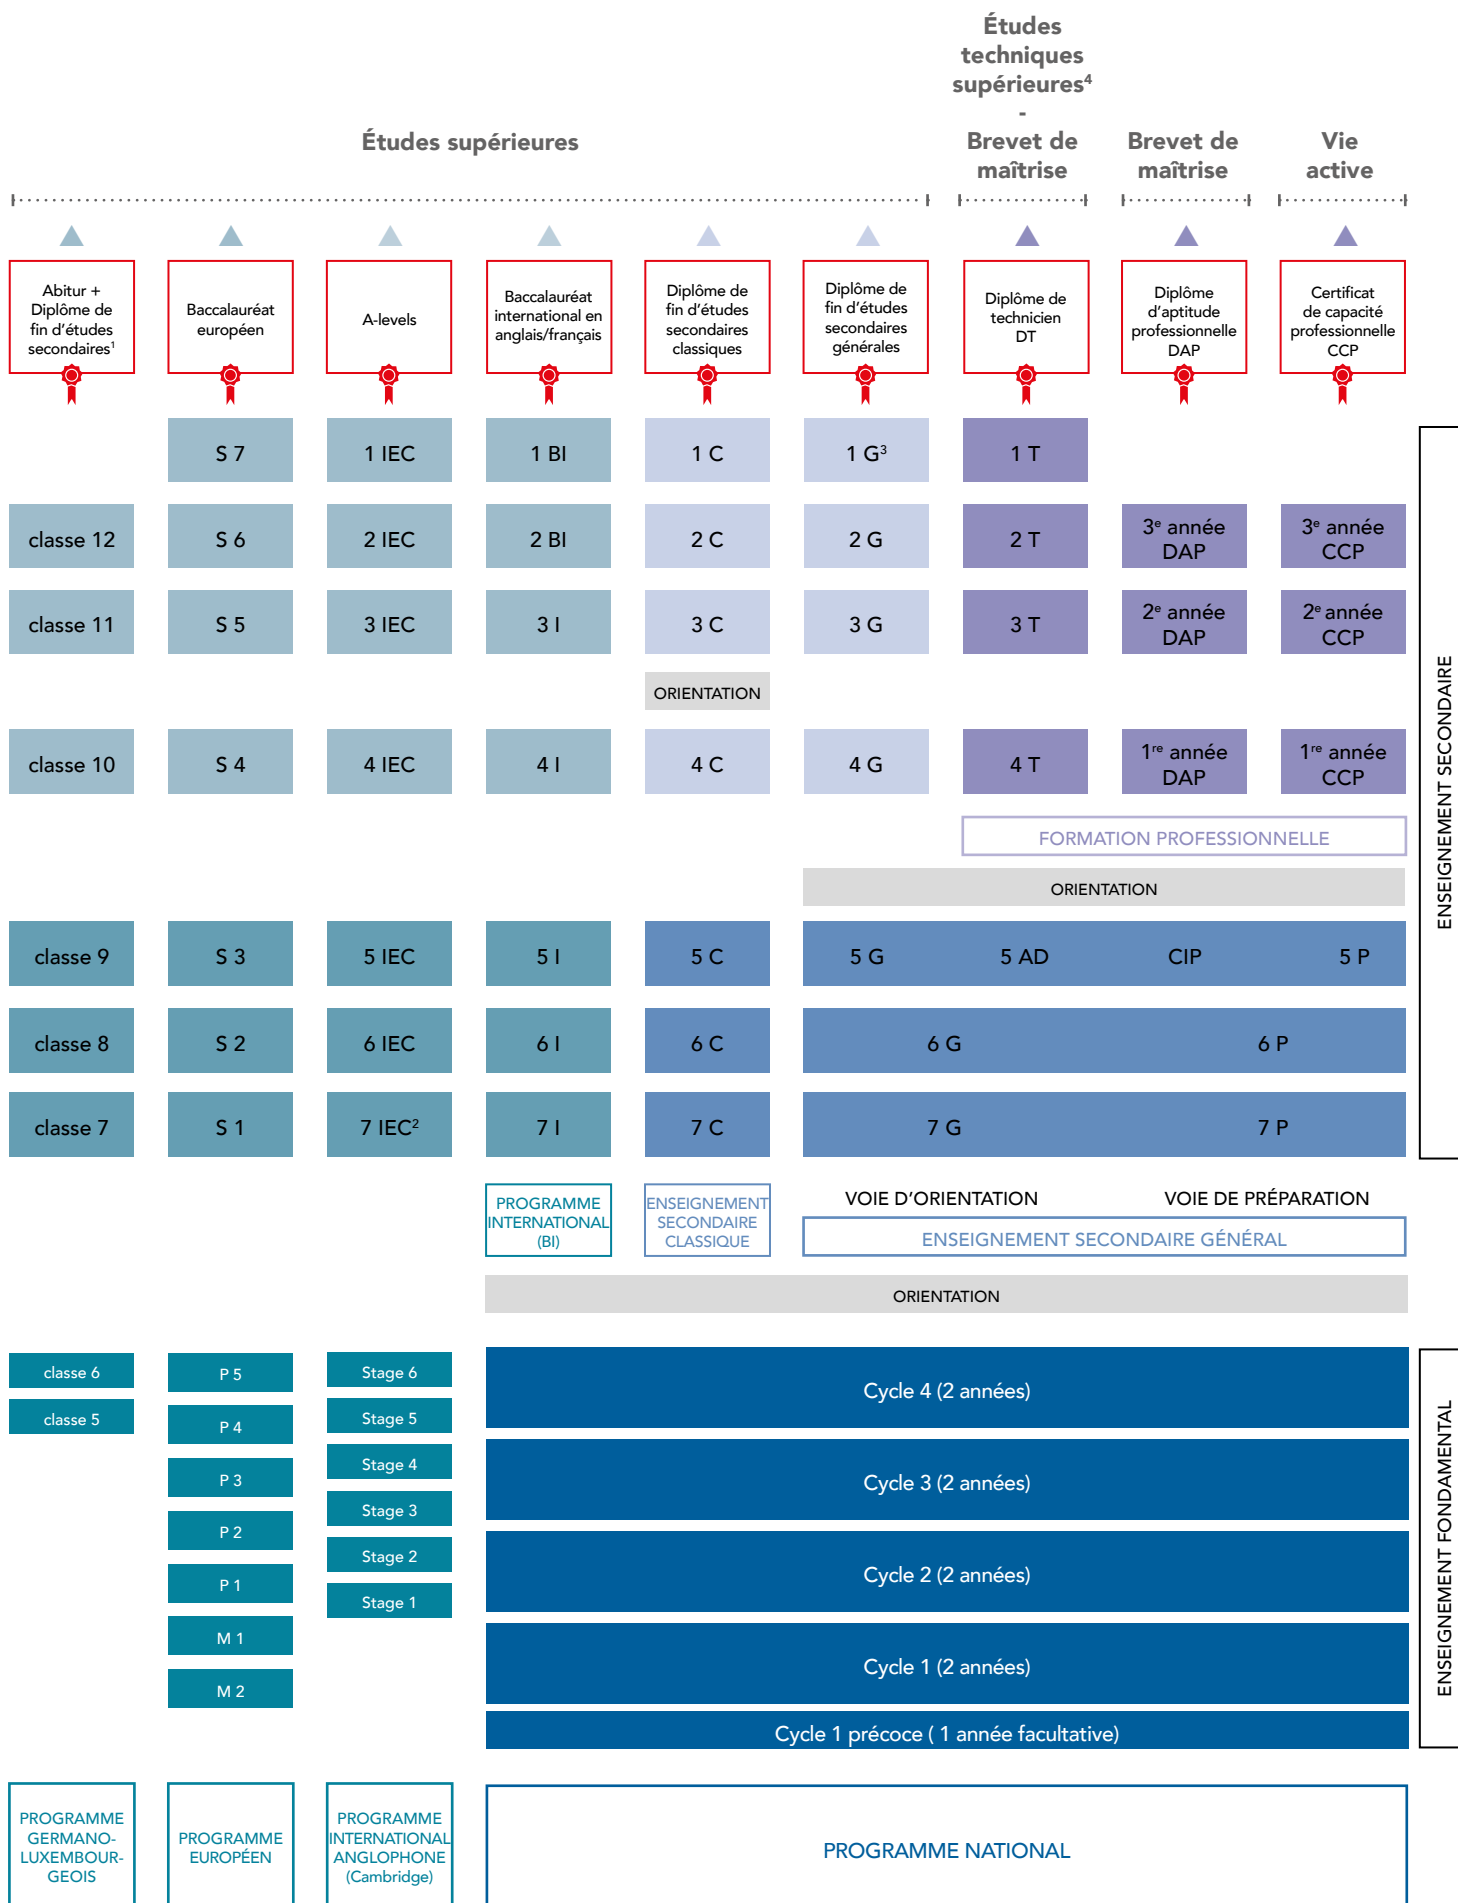

LE SYSTÈME SCOLAIRE PUBLIC LUXEMBOURGEOIS 2024-2025

¹ diplôme de fin d'études secondaires classiques et diplôme de fin d'études secondaires générales.

² International English Classes

³ S'y ajoute l'année terminale (1SGED) à la section de la formation de l'éducateur.

⁴ via modules préparatoires

L'école luxembourgeoise propose également aux adultes un diplôme d'accès aux études supérieures (DAES), équivalent au diplôme de fin d'études secondaires.