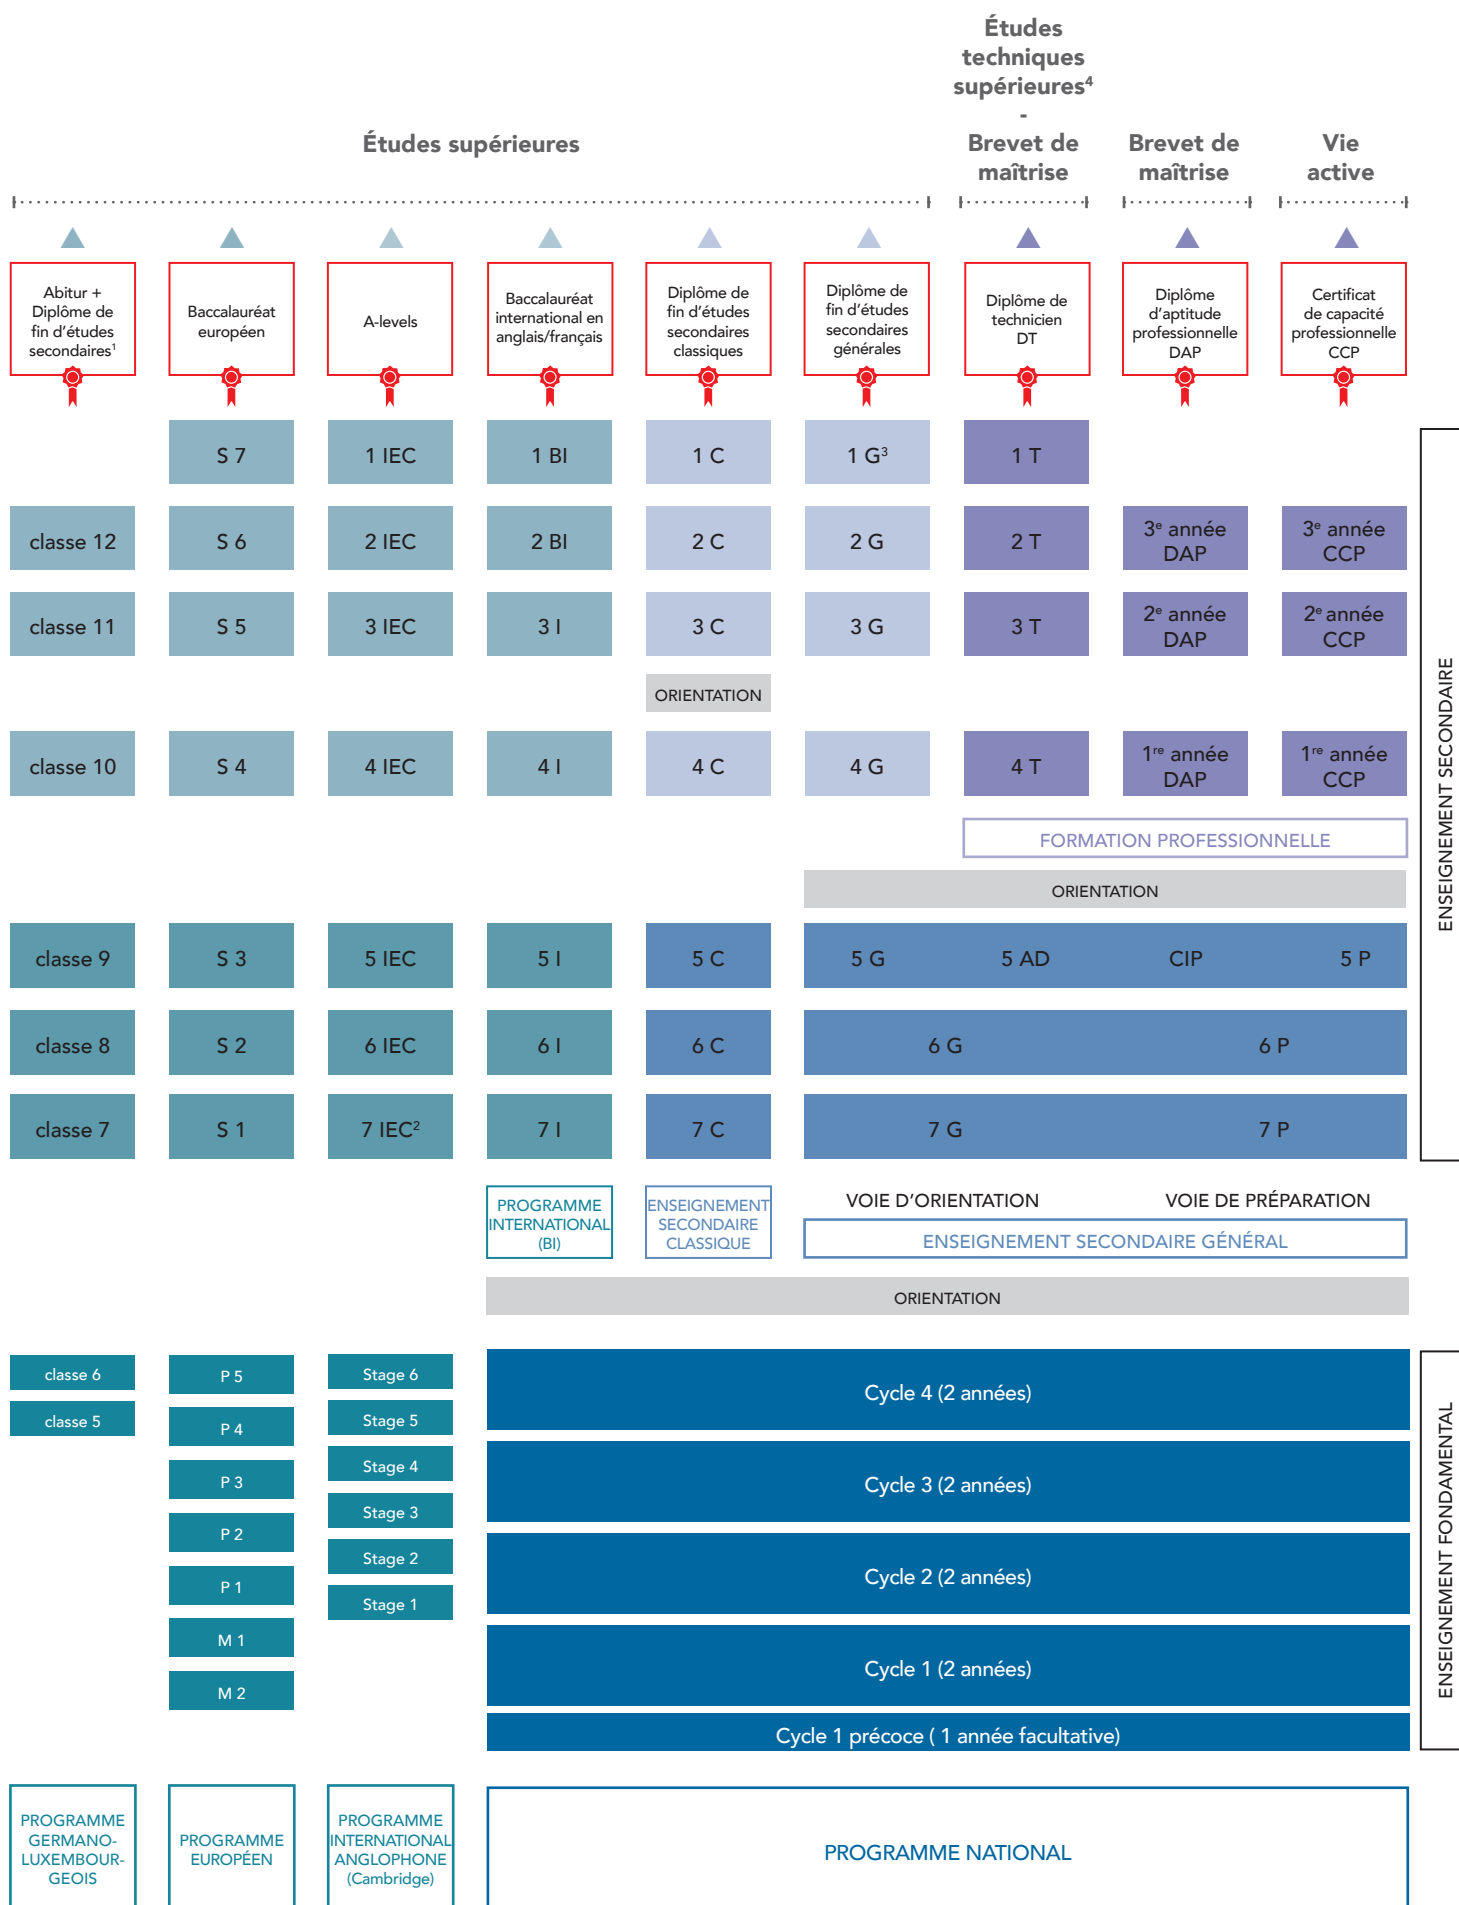

LE SYSTÈME SCOLAIRE PUBLIC LUXEMBOURGEOIS 2022-2023

¹ diplôme de fin d'études secondaires classiques et diplôme de fin d'études secondaires générales.

² International English Classes

³ S'y ajoute l'année terminale (1SGED) à la section de la formation de l'éducateur.

⁴ via modules préparatoires

L'école luxembourgeoise propose également aux adultes un diplôme d'accès aux études supérieures (DAES), équivalent au diplôme de fin d'études secondaires.