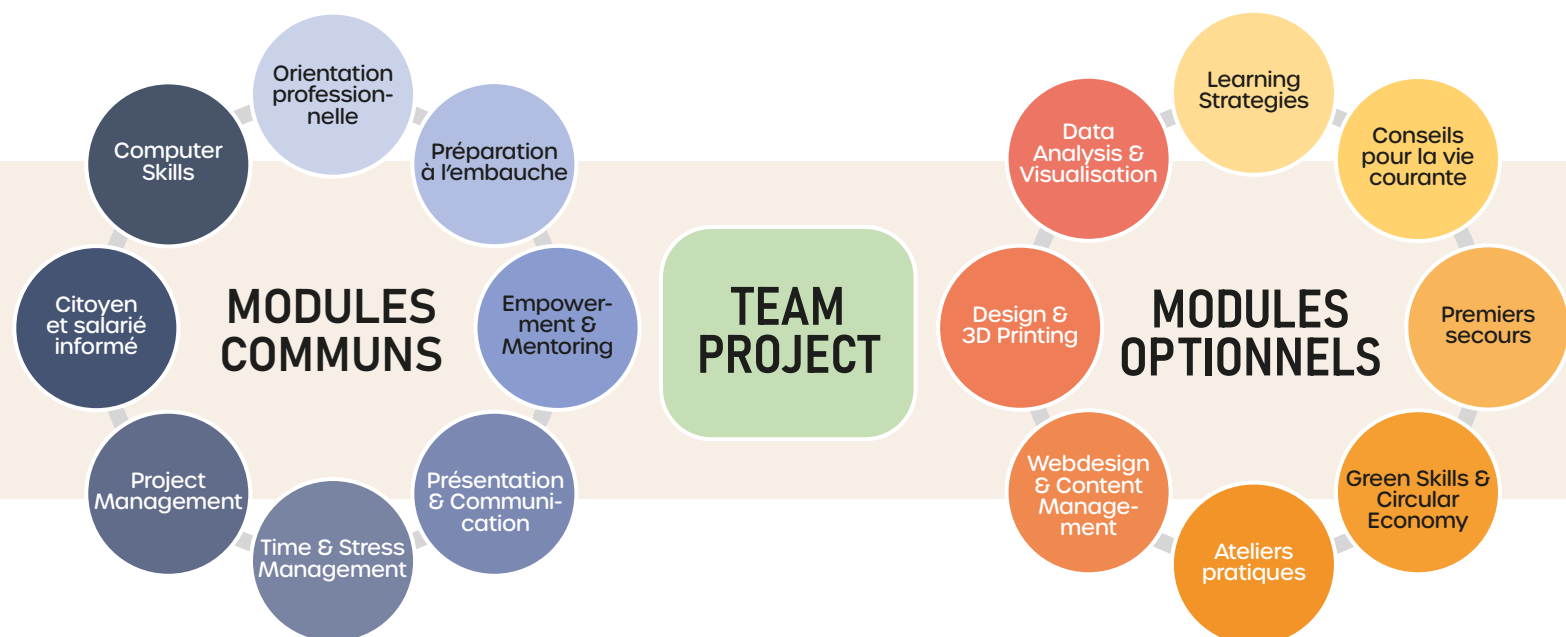

UN PROGRAMME ADAPTABLE

Le Diplom+ est une nouvelle formation qui s'étend sur **deux semestres**. Elle t'offre un maximum de **flexibilité** afin que tu puisses poursuivre ta recherche d'emploi ou ton orientation vers les études supérieures :

- **Modules** de 12 à 48 heures chacun, indépendants les uns des autres
- En moyenne **25 heures** par semaine
- Un **certificat** pour chaque module réussi
- Un **encadrement** de haute qualité (experts externes et enseignants)
- Une **formation adaptable** (désinscription possible à tout moment)
- Des modules **communs** et **optionnels**